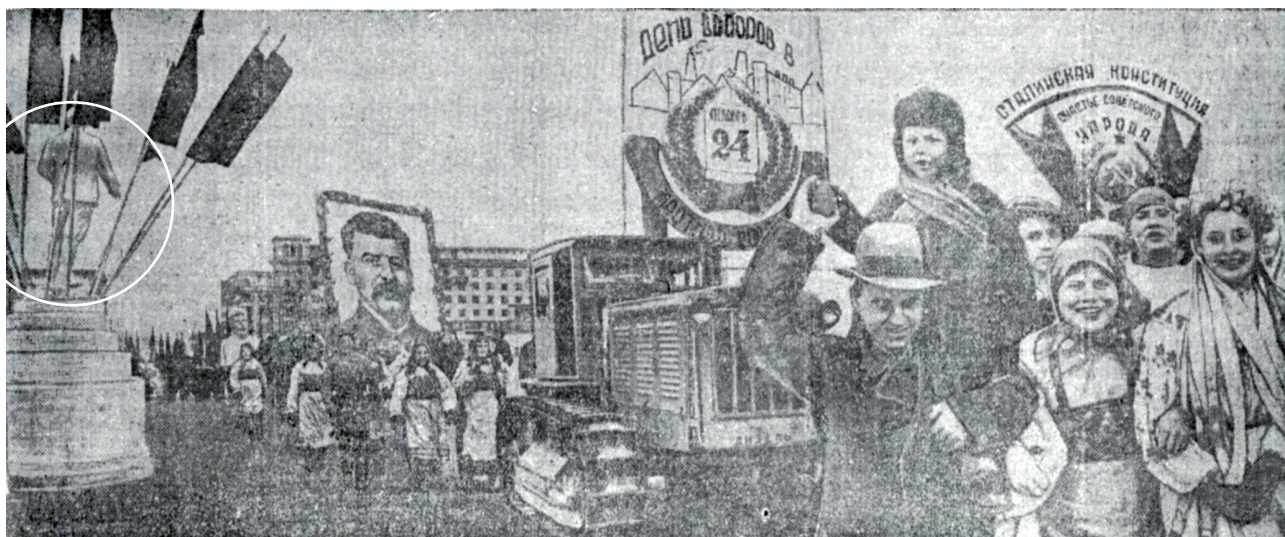

АДРЕС: город Челябинск, улица Коммуны, дом 122/1
Памятник был размещен в ЦПКиО.

АДРЕС: город Челябинск, улица Кирова, дом 116
Памятник был размещен около исполкома Кировского района
Ист.: Челябинский рабочий. 1939. 10 ноября.